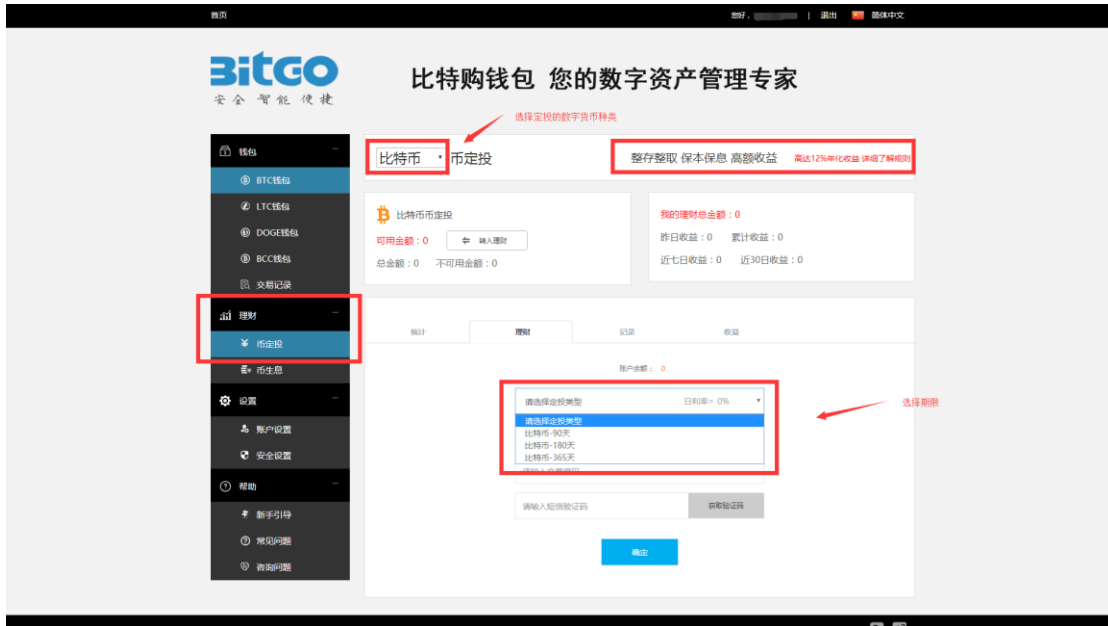

比特购钱包 您的数字资产管理专家

1、PC端打开网址：w.bitgo.cn

2、注册账号

3、填写各项信息

4、注册成功后的界面

5、您可以从全网各大交易所提相对应的数字货币到对应的钱包地址内

6、比特购钱包-币生息（每日结算）

7、比特购钱包-币定投（90天、180天、365天）