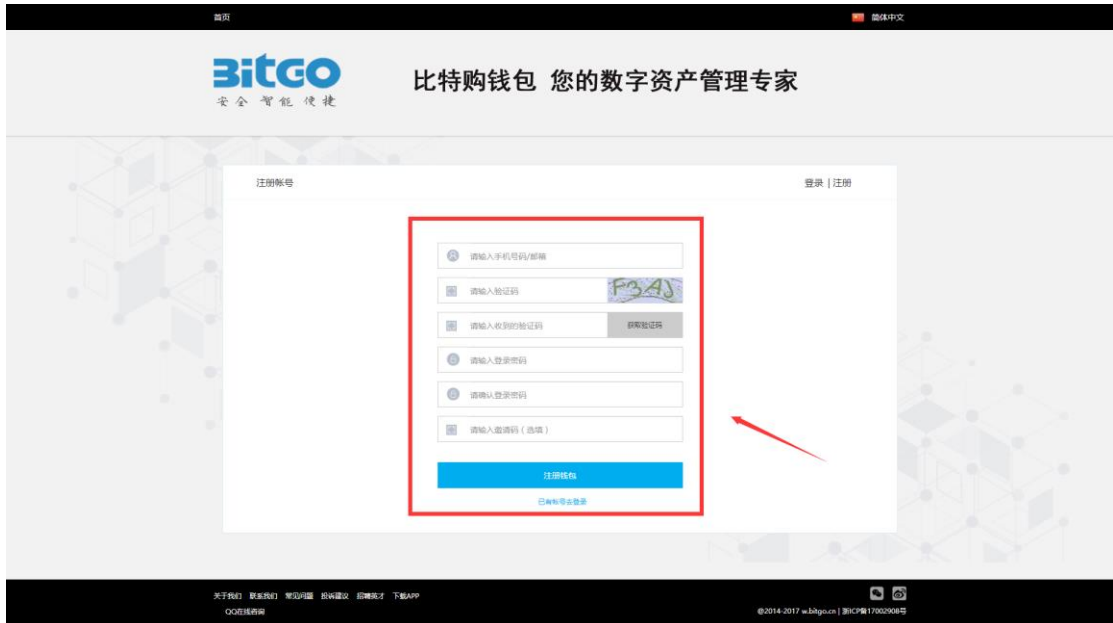

比特购钱包 您的数字资产管理专家

1、PC端打开网址：w.bitgo.cn

2、注册账号

3、填写各项信息

4、注册成功后的界面

5、您可以从全网各大交易所提相对应的数字货币到对应的钱包地址内

6、比特购钱包-币生息（每日结算）

7、比特购钱包-币定投（90天、180天、365天）