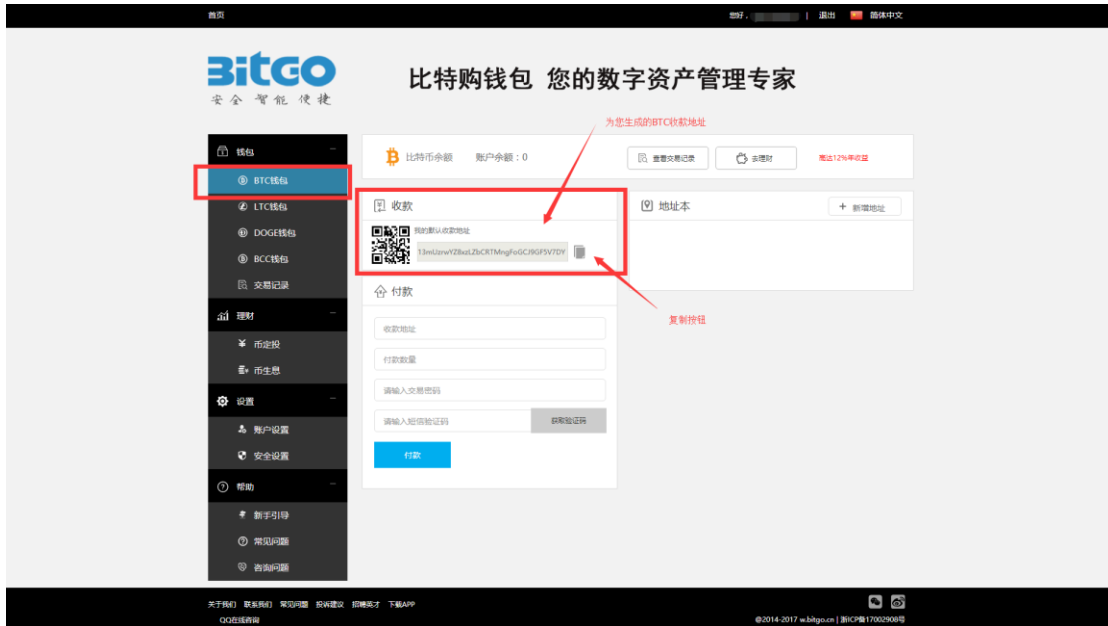

比特购钱包 您的数字资产管理专家

1、PC端打开网址：w.bitgo.cn

2、注册账号

3、填写各项信息

4、注册成功后的界面

5、您可以从全网各大交易所提相对应的数字货币到对应的钱包地址内

6、比特购钱包-币生息（每日结算）

7、比特购钱包-币定投（90天、180天、365天）