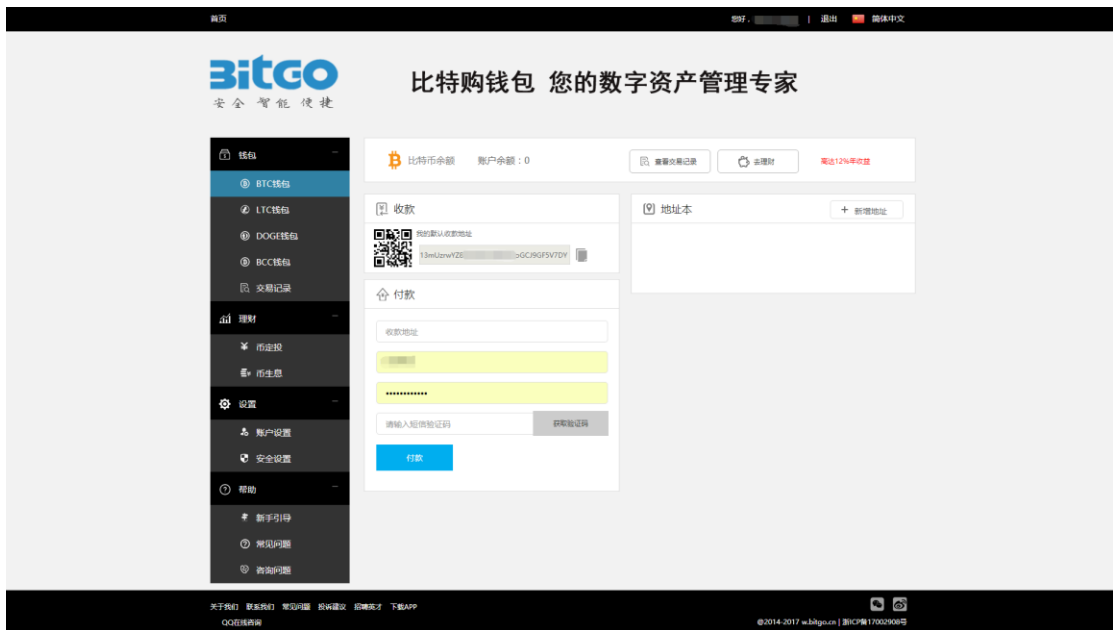

比特购钱包 您的数字资产管理专家

1、PC端打开网址：w.bitgo.cn

2、注册账号

3、填写各项信息

4、注册成功后的界面

5、您可以从全网各大交易所提相对应的数字货币到对应的钱包地址内

6、比特购钱包-币生息（每日结算）

7、比特购钱包-币定投（90天、180天、365天）