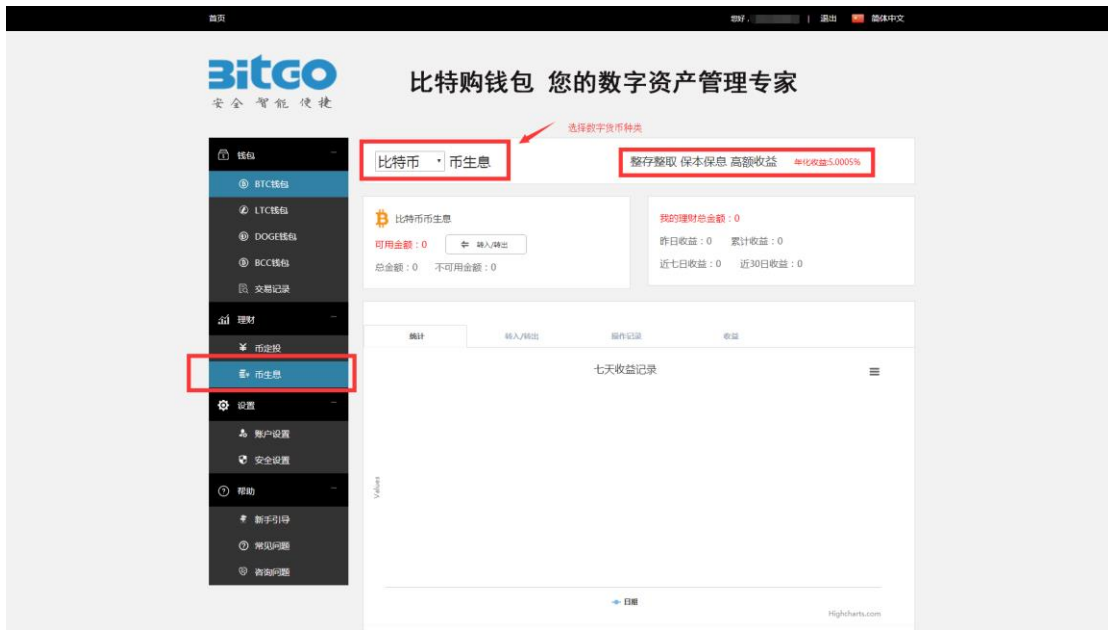

比特购钱包 您的数字资产管理专家

1、PC端打开网址：w.bitgo.cn

2、注册账号

3、填写各项信息

4、注册成功后的界面

5、您可以从全网各大交易所提相对应的数字货币到对应的钱包地址内

6、比特购钱包-币生息（每日结算）

7、比特购钱包-币定投（90天、180天、365天）